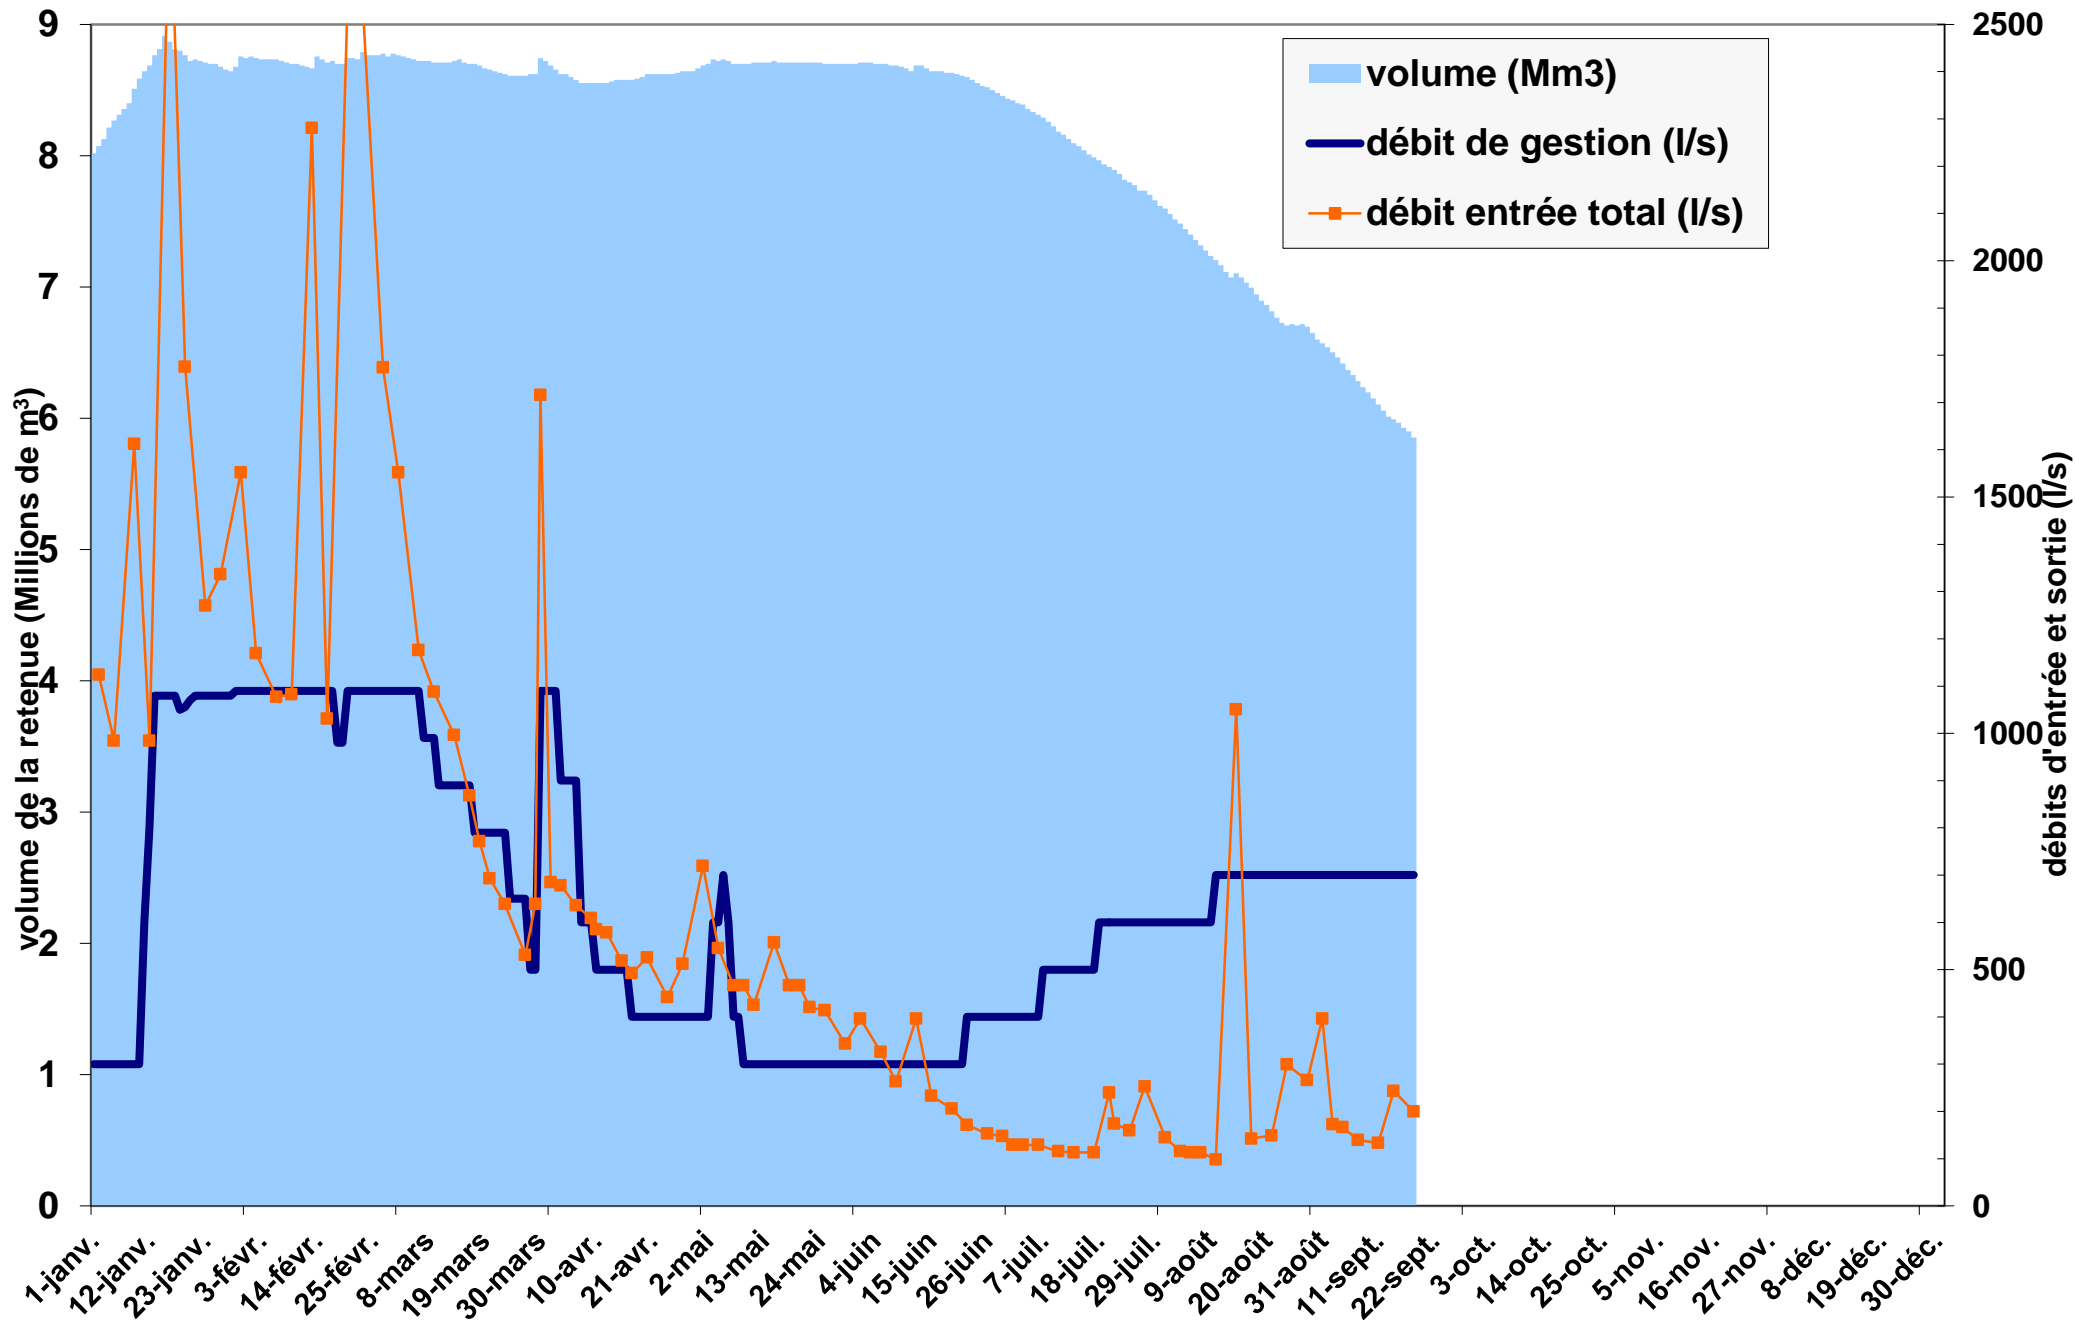

# Barrage du Drennec - gestion 2015

# Barrage du Drennec - Comparaison 2011/2015

## Débits de l'Elorn à Pont ar Bled Comparaison 2003/2011/2015