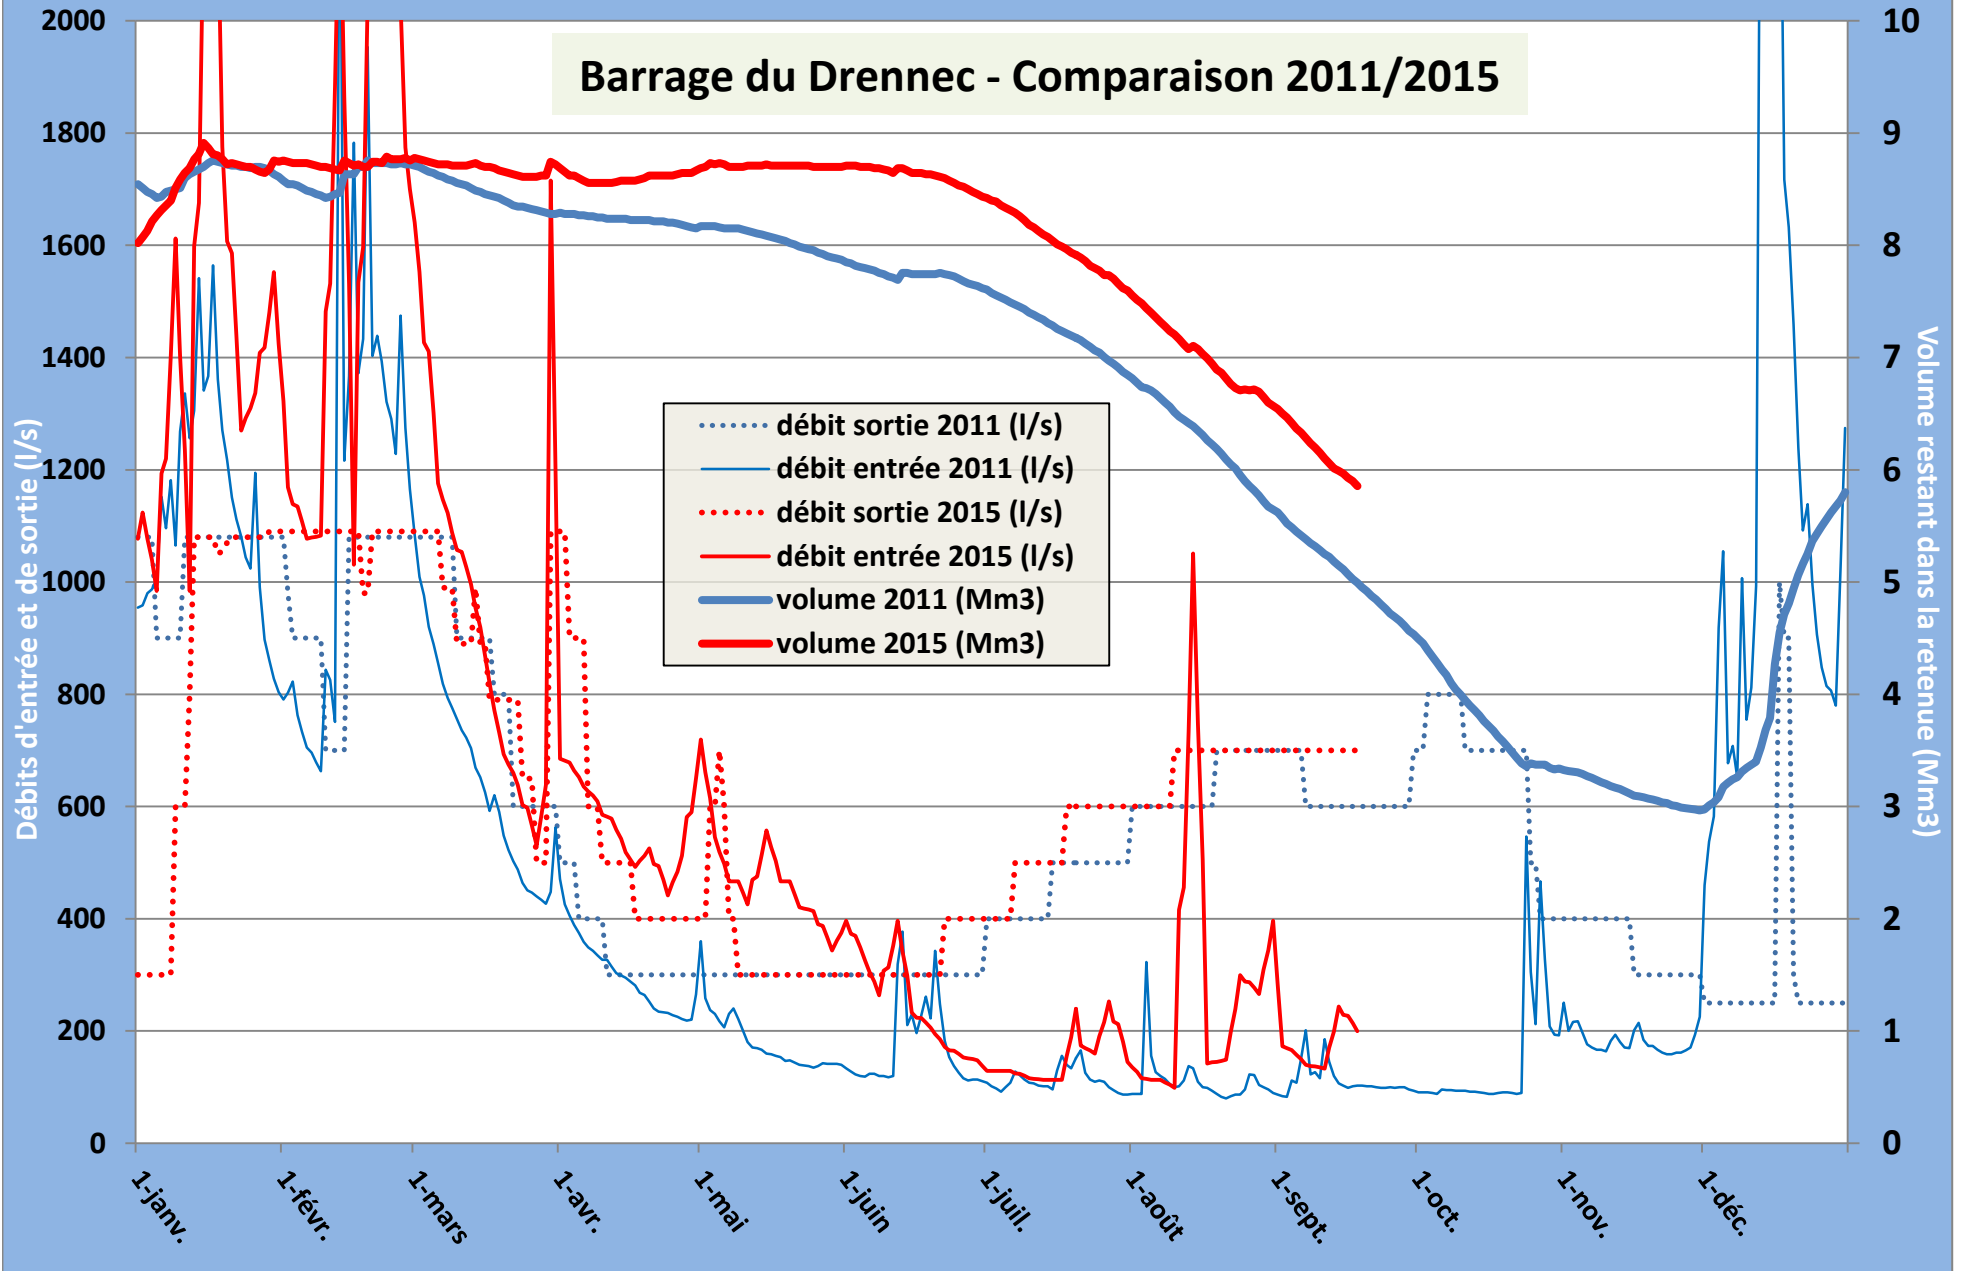

# Barrage du Drennec - gestion 2015

# Barrage du Drennec - Comparaison 2011/2015

## Débits de l'Elorn à Pont ar Bled Comparaison 2003/2011/2015