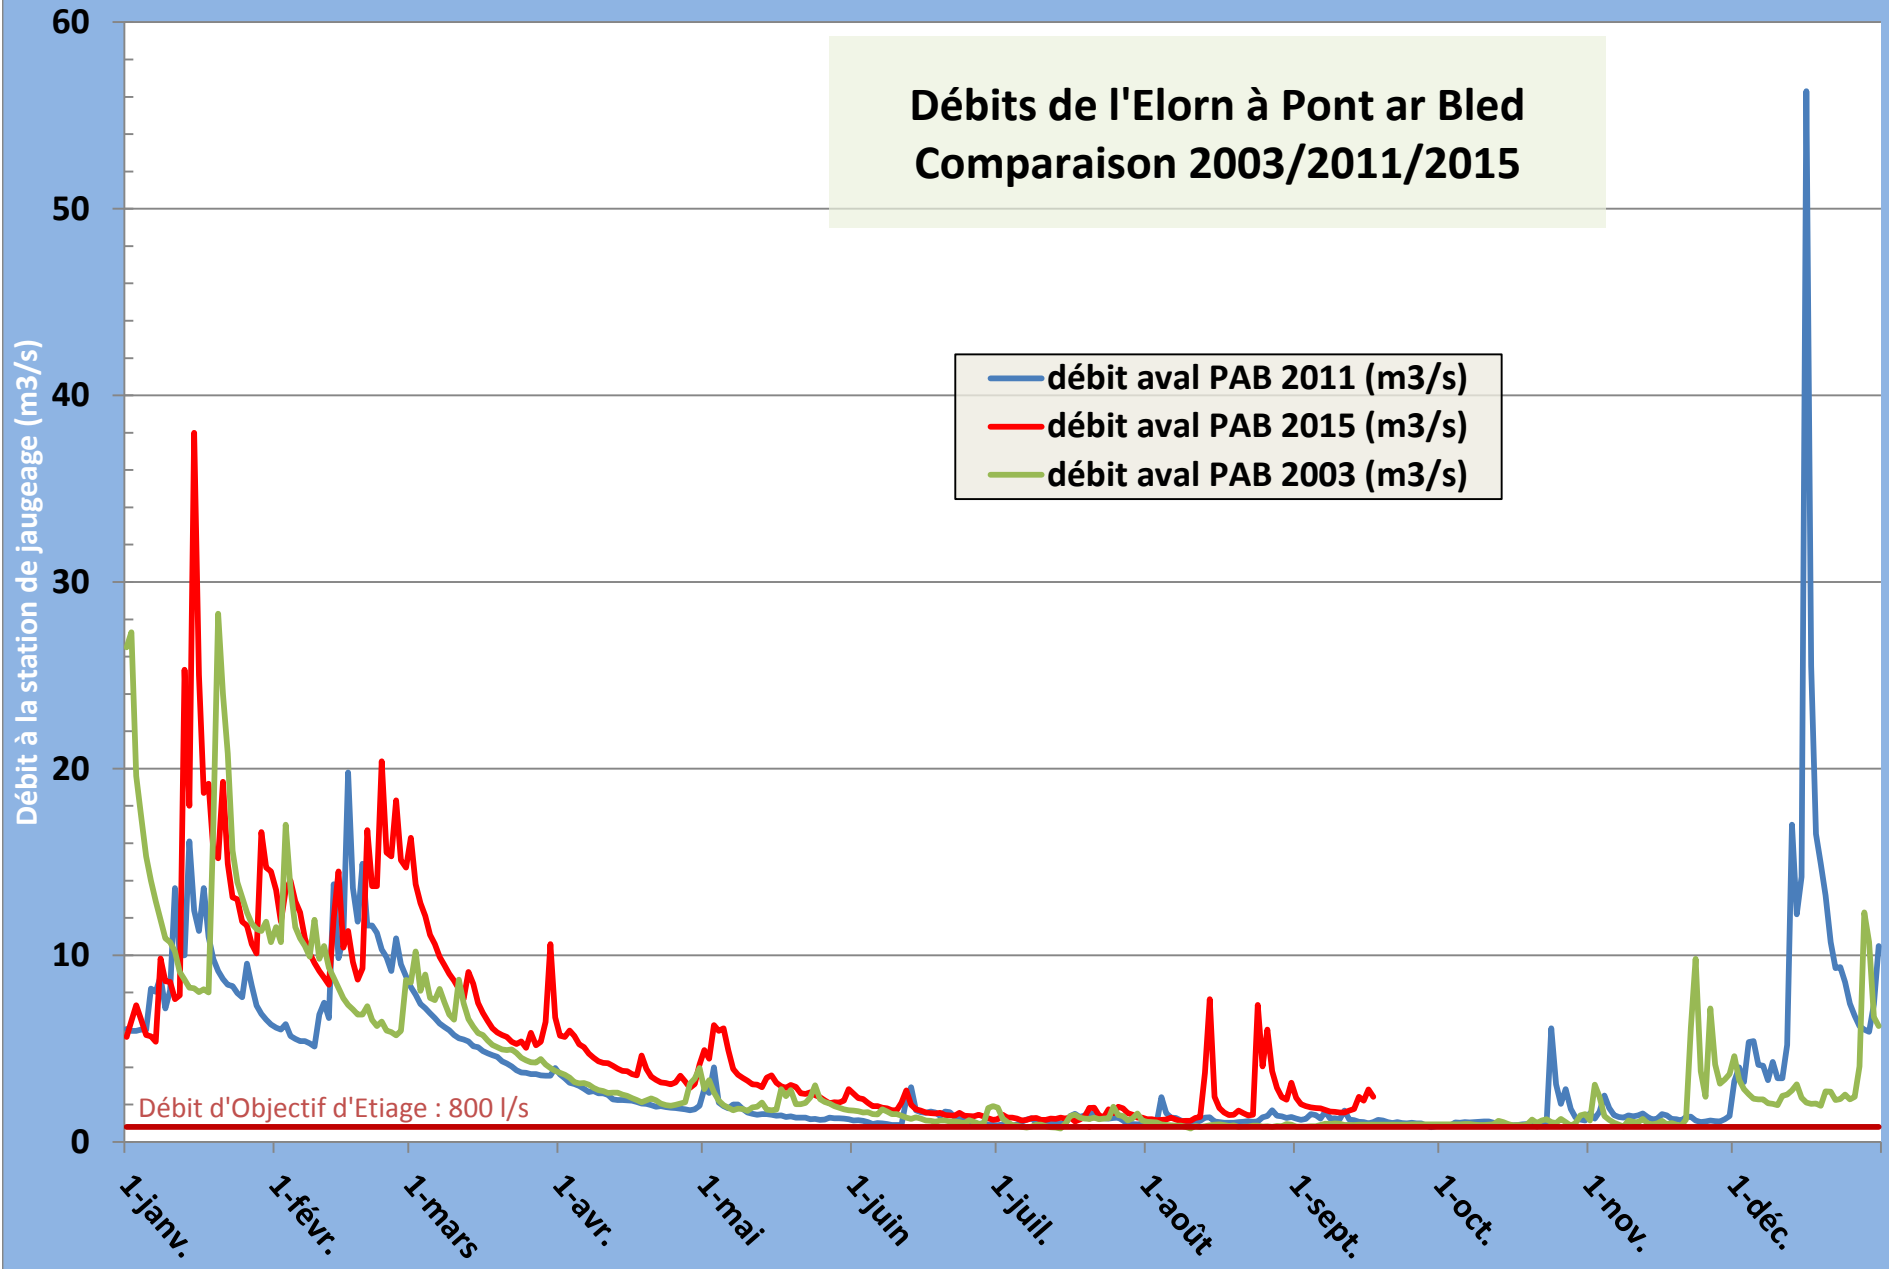

# Barrage du Drennec - Comparaison 2011/2015

## Débits de l'Elorn à Pont ar Bled Comparaison 2003/2011/2015